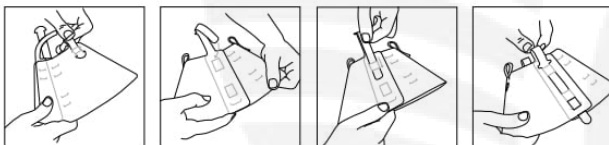

Collar Isabelino

Guía de Tallas

Talla	Medida	Contorno del Cuello	Largo del Collar
7,5	XS	9 - 17 cm	7,5 cm
10	XS - S	9 - 19 cm	10 cm
12,5	S	9 - 23 cm	12,5 cm
15	S - M	13 - 28,5 cm	15 cm
20	M	14 - 34 cm	20 cm
25	L	15 - 40 cm	25 cm
30	L - XL	18 - 47 cm	30 cm

Modo de Uso

INNOVAPEC
INNOVACIONES · PECUARIAS