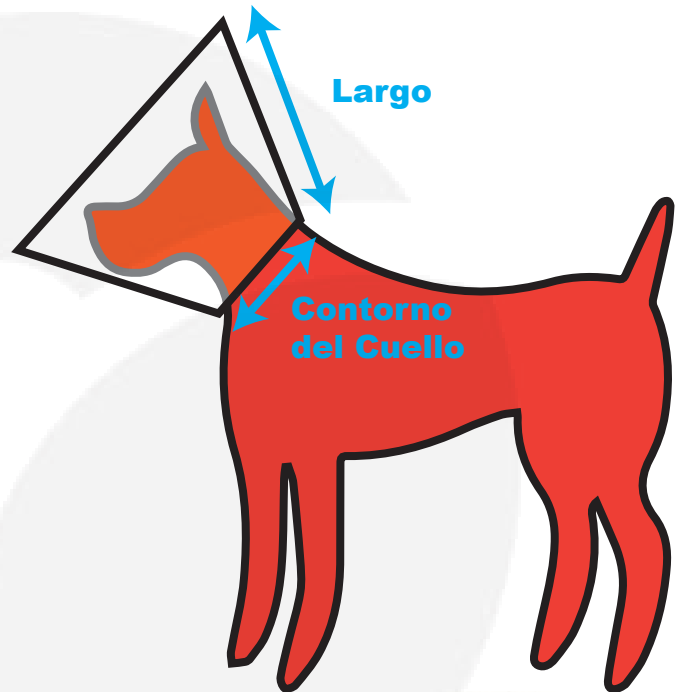

Collar Isabelino

Guía de Tallas

Talla	Medida	Contorno del Cuello	Largo del Collar
7,5	XS	9 - 17 cm	7,5 cm
10	XS - S	9 - 19 cm	10 cm
12,5	S	9 - 23 cm	12,5 cm
15	S - M	13 - 28,5 cm	15 cm
20	M	14 - 34 cm	20 cm
25	L	15 - 40 cm	25 cm
30	L - XL	18 - 47 cm	30 cm

Modo de Uso

INNOVAPEC
INNOVACIONES · PECUARIAS